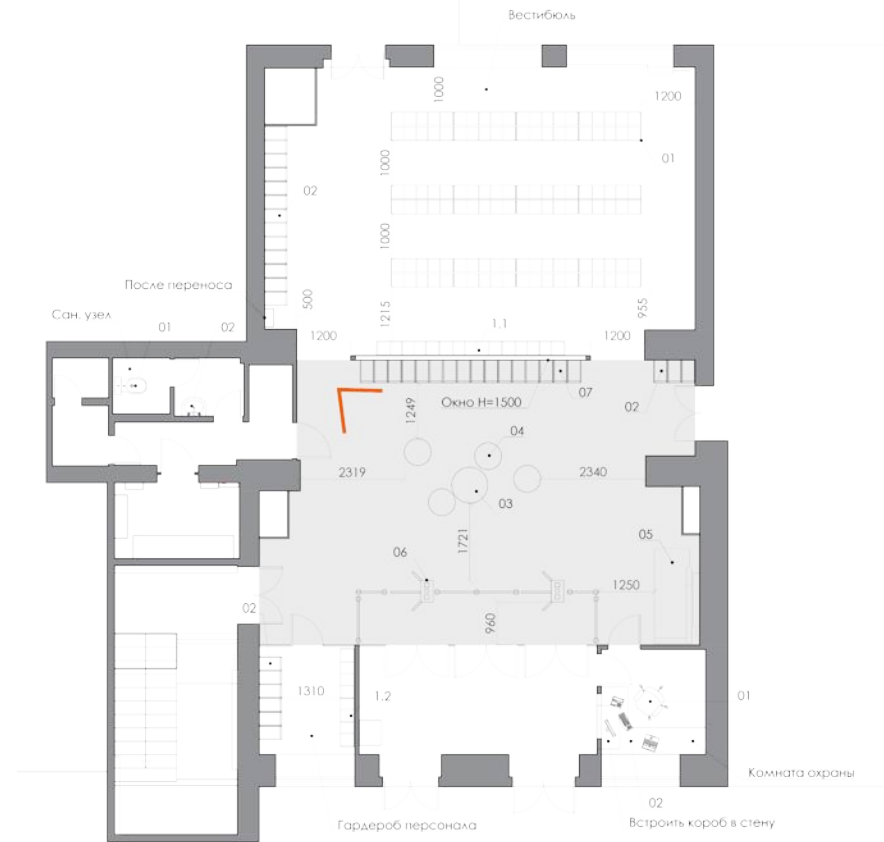

**пол** - керамогранит под дерево 1200x200мм,  
алюминиевый плинтус

**двери:**

- в комнату охраны глухая белая
- перегородка стеклянная в алюминиевом профиле  
противопожарная

ВИЗУАЛИЗАЦИИ | 1 ЭТАЖ | ВЕСТИБЮЛЬ