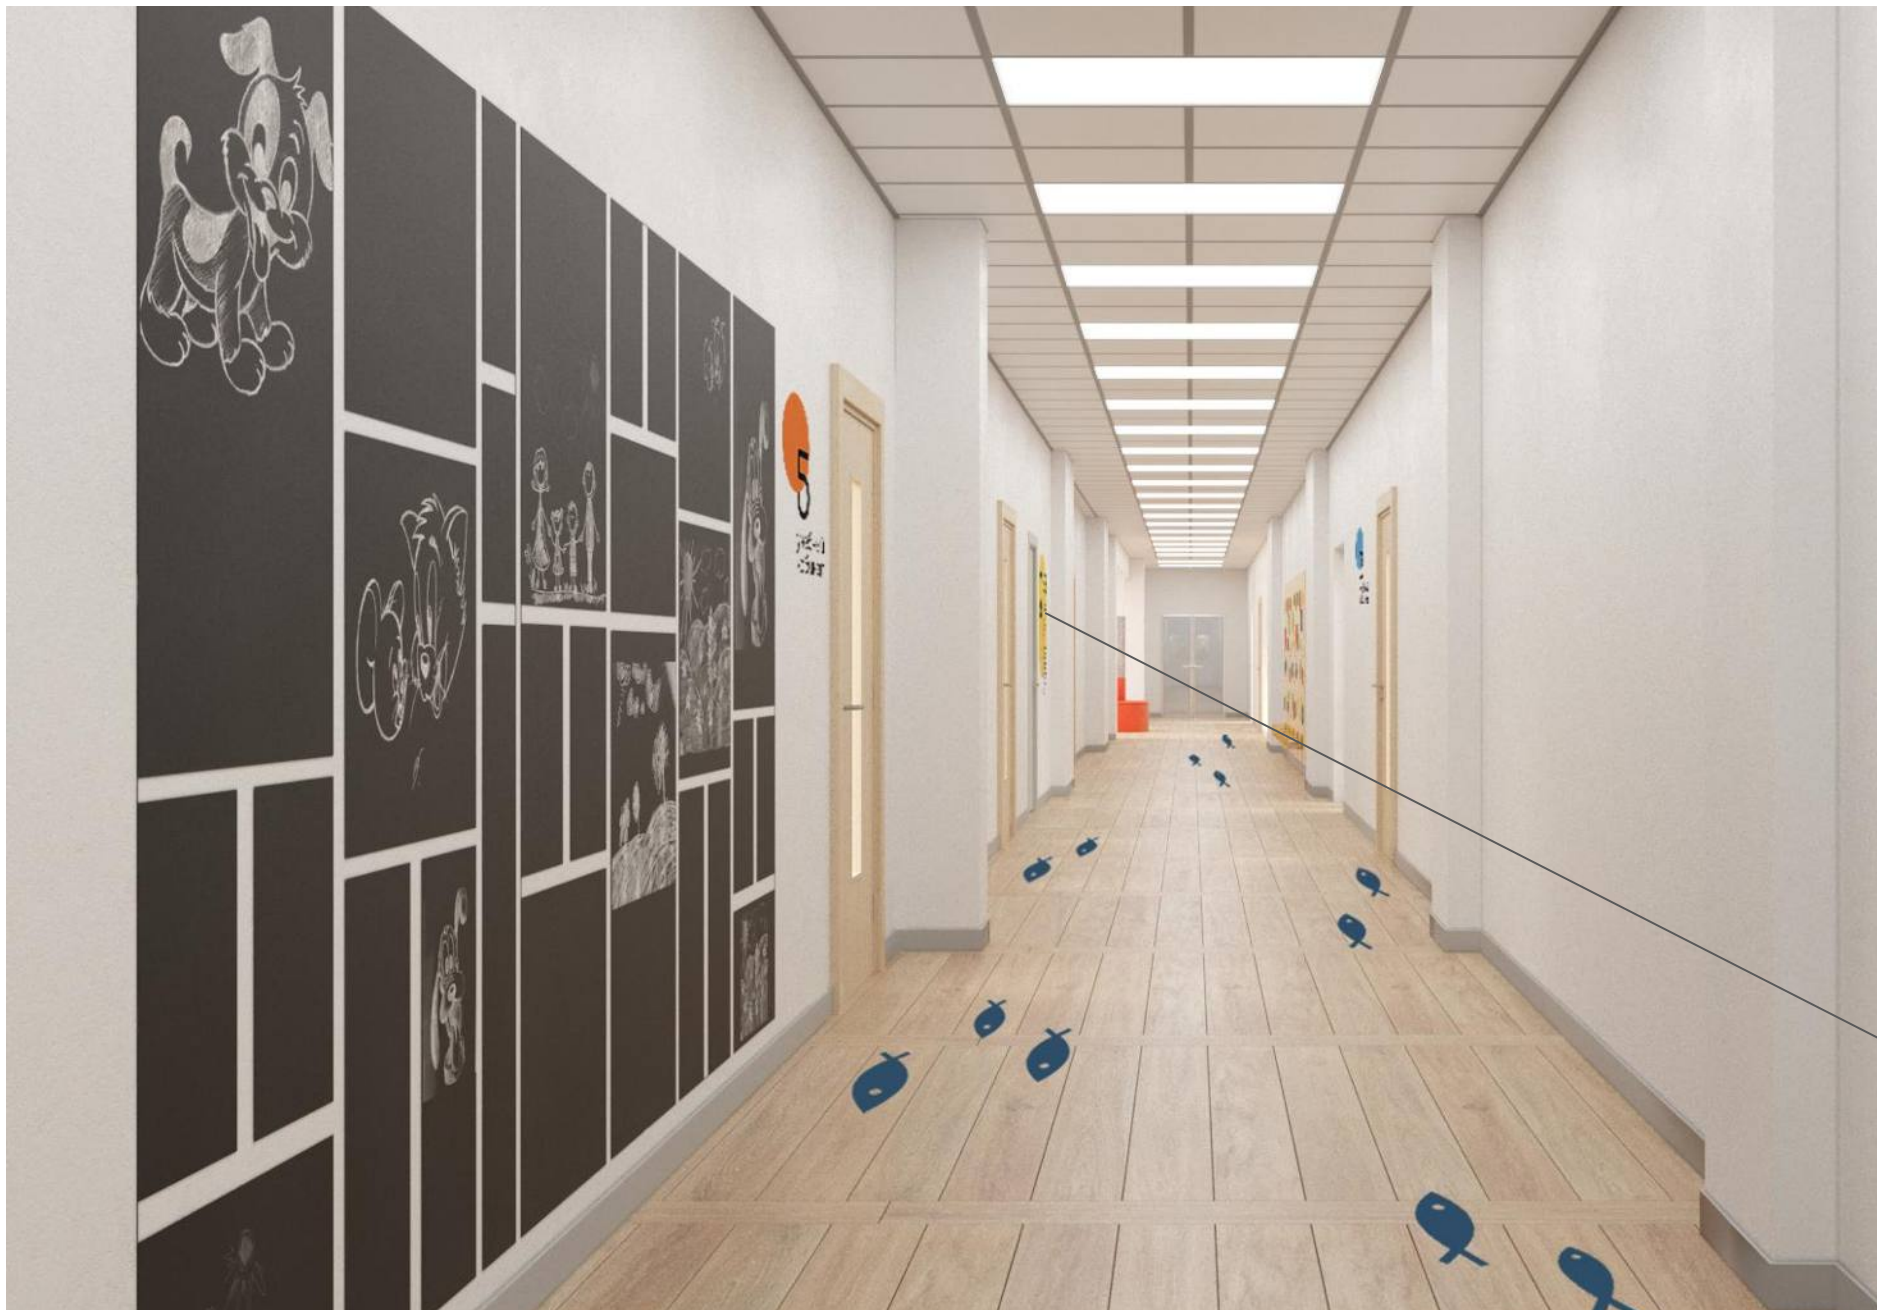

ВИЗУАЛИЗАЦИИ | 2 ЭТАЖ | КОРИДОР (1 ВАРИАНТ НАВИГАЦИИ)