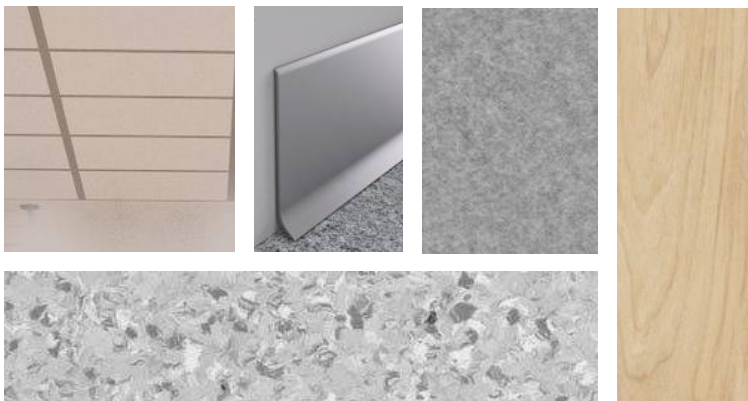

ВИЗУАЛИЗАЦИИ | 2 ЭТАЖ | КЛАСС ДОП. ОБРАЗОВАНИЯ

- **потолок** - кассетный 600х600мм, профиль серого цвета
- **стены** - окрашивание в светло-серый цвет + войлочное панно, графика
- **пол** - гомогенный коммерческий линолеум, алюминиевый плинтус
- **дверь** - в классы под дерево с частичным остеклением, стекло прозрачное
- **подоконники** - под дерево