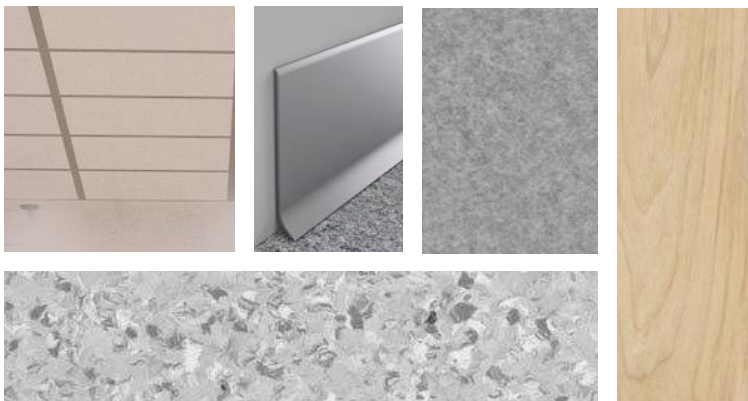

ВИЗУАЛИЗАЦИИ | 2 ЭТАЖ | УЧЕБНЫЙ КЛАСС (1 РАКУРС)

- **потолок** - кассетный 600х600мм, профиль серого цвета
- **стены** - окрашивание в светло-серый цвет + войлочное панно, графика
- **пол** - гомогенный коммерческий линолеум, алюминиевый плинтус
- **дверь** - в классы под дерево с частичным остеклением, стекло прозрачное
- **подоконники** - под дерево