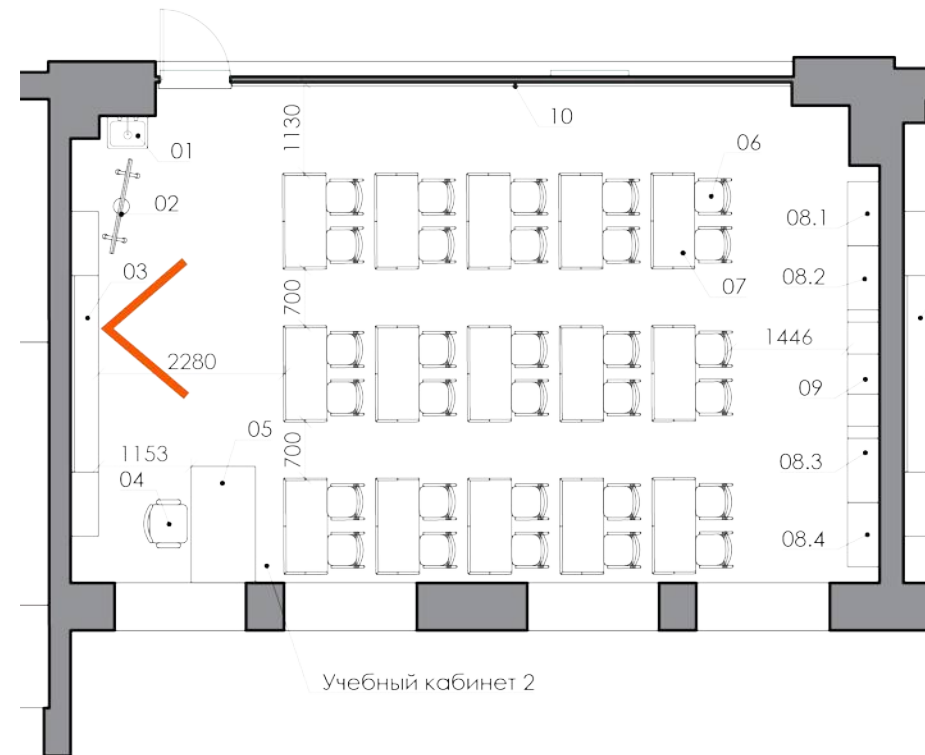

ВИЗУАЛИЗАЦИИ | 2 ЭТАЖ | УЧЕБНЫЙ КЛАСС (1 РАКУРС)

- **потолок** - кассетный 600х600мм, профиль серого цвета
- **стены** - окрашивание в светло-серый цвет + войлочное панно, графика
- **пол** - гомогенный коммерческий линолеум, алюминиевый плинтус
- **дверь** - в классы под дерево с частичным остеклением, стекло прозрачное
- **подоконники** - под дерево