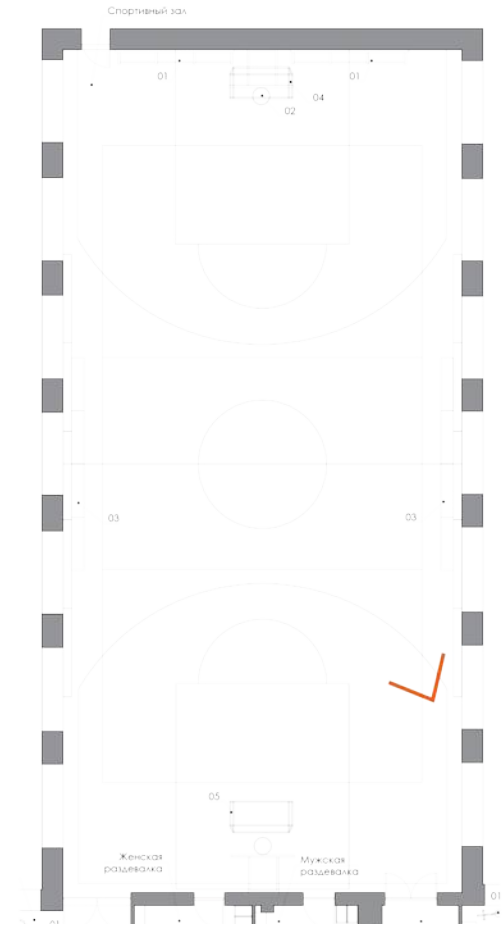

ВИЗУАЛИЗАЦИИ | 2 ЭТАЖ | СПОРТИВНЫЙ ЗАЛ

потолок - окрашивание в белый цвет + сетка

стены - окрашивание в светло-серый, зашивка радиаторов

пол - спортивное напольное покрытие, разметка, алюминиевый плинтус

дверь:

- глухая металлическая противопожарная
- в раздевалки глухая желтая
- в коридор стеклянная в алюминиевом профиле противопожарная

подоконники - под дерево