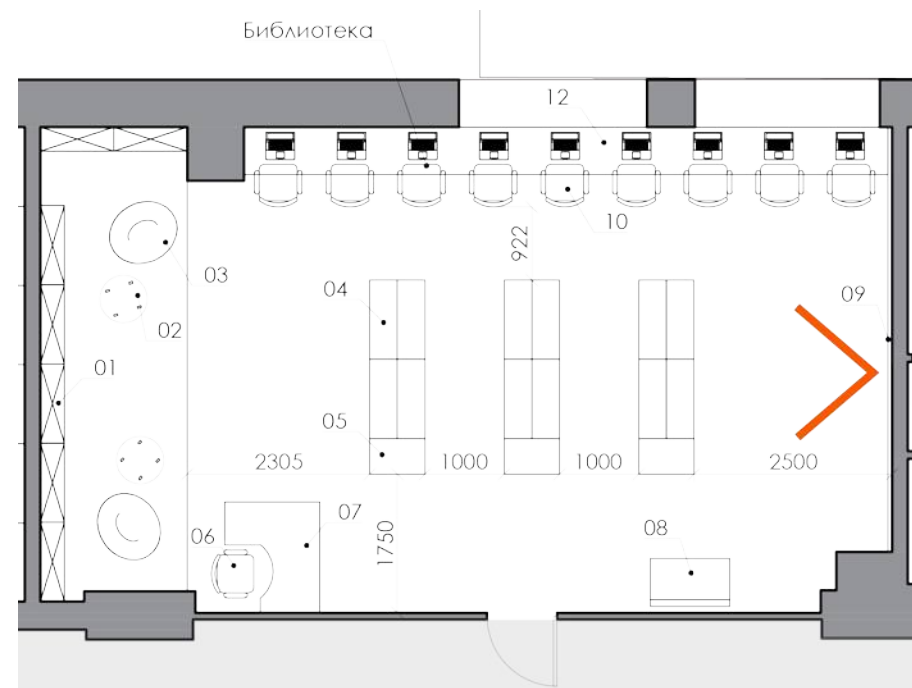

ВИЗУАЛИЗАЦИИ | 3 ЭТАЖ | БИБЛИОТЕКА

- **потолок** - грильято белый 50x50мм
- **стены** - окрашивание в светло-серый цвет + магнитно-маркерная пленка
- **пол** - гомогенный коммерческий линолеум в 2х цветах, алюминиевый плинтус
- **дверь** - под дерево с частичным остеклением, стекло прозрачное
- **подоконники** - под дерево