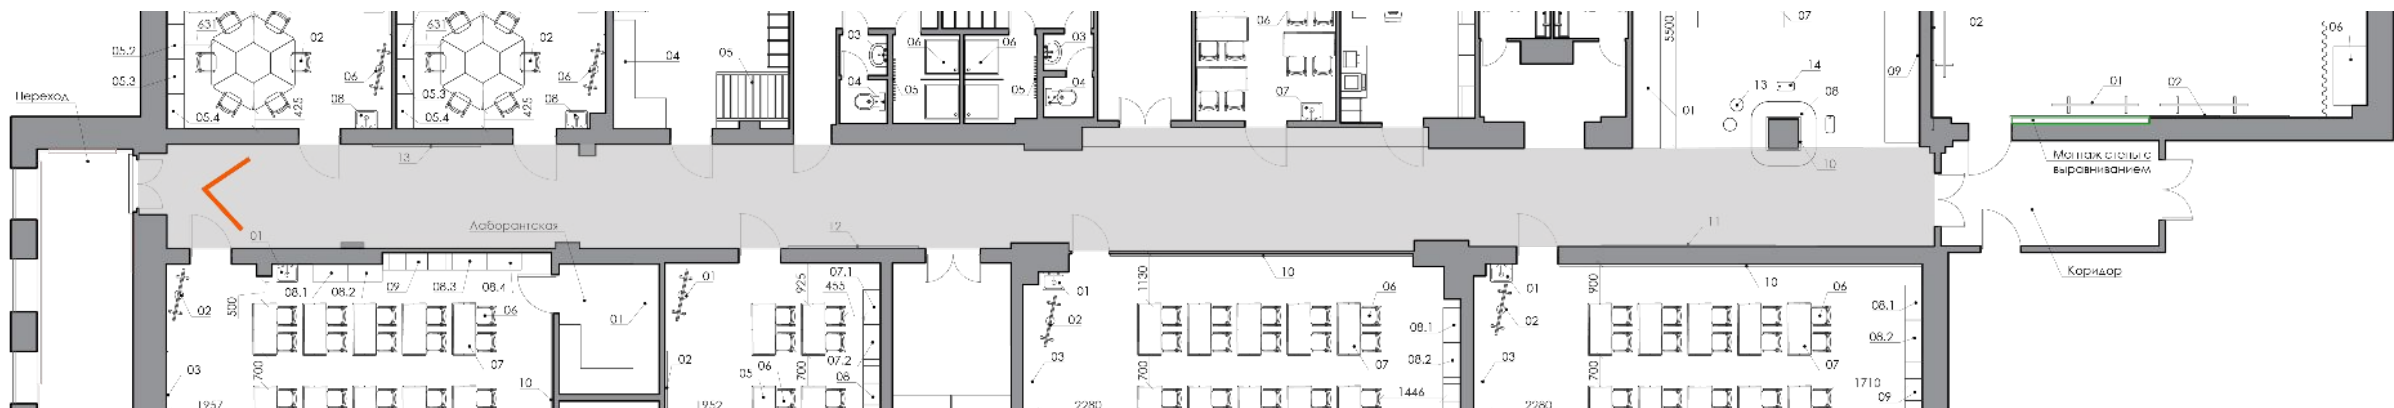

1. **потолок** - кассетный 600x600мм, профиль серого цвета
   стены - окрашивание в светло-серый цвет + покрытия, навигация
   пол - керамогранит под дерево 1200x200мм, алюминиевый плинтус
2. **дверь:**
3. в раздевалки и С/У глухая желтая + навигация
   - в классы под дерево с частичным остеклением, стекло прозрачное
   - на лестницу стеклянная в алюминиевом профиле противопожарная
   - в тренерскую под дерево с частичным остеклением, стекло матовое