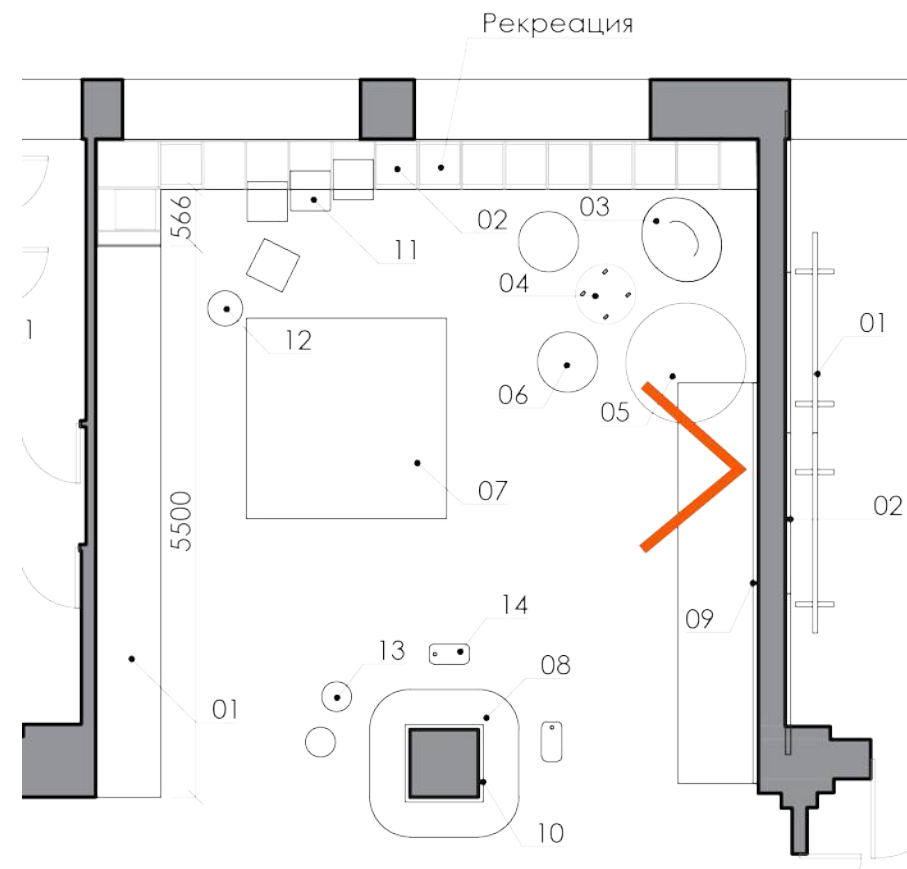

- **потолок** - кассетный 600x600мм, профиль серого цвета
- **стены** - окрашивание в светло-серый цвет + синий, настенные покрытия, навигация и графика
- **пол** - керамогранит под дерево 1200x200мм, напольные игры, алюминиевый плинтус
- **дверь** в классы под дерево с частичным остеклением, стекло прозрачное
- **подоконники** - под дерево