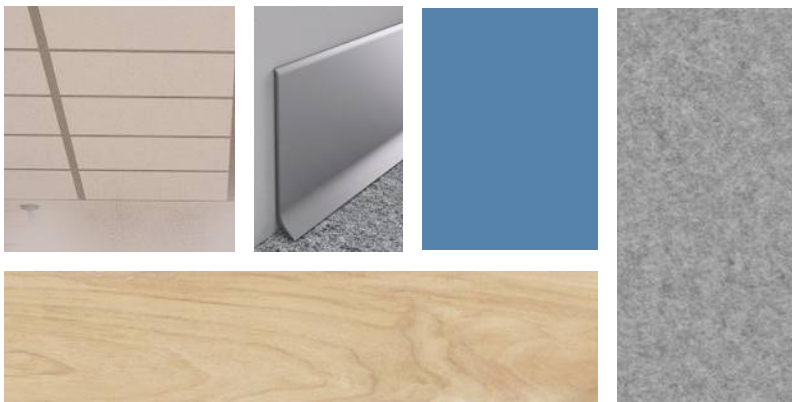

- **потолок** - кассетный 600x600мм, профиль серого цвета
- **стены** - окрашивание в светло-серый цвет + синий, настенные покрытия, навигация и графика
- **пол** - керамогранит под дерево 1200x200мм, напольные игры, алюминиевый плинтус
- **дверь** в классы под дерево с частичным остеклением, стекло прозрачное
- **подоконники** - под дерево