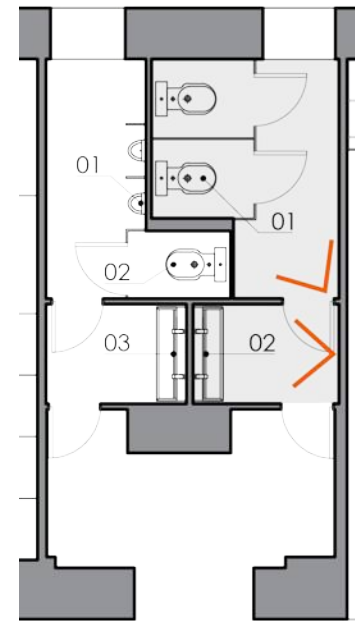

ВИЗУАЛИЗАЦИИ | 2 ЭТАЖ | ЖЕНСКИЙ ТУАЛЕТ

- **потолок** - грильято белый 50x50мм
- **стены** - керамическая плитка 200x200мм (два цвета)
- **пол** - керамогранит под дерево 1200x200мм,
  керамогранит под бетон 600x600мм
- **дверь** - глухая желтая, перегородки HPL
- **подоконники** - под дерево