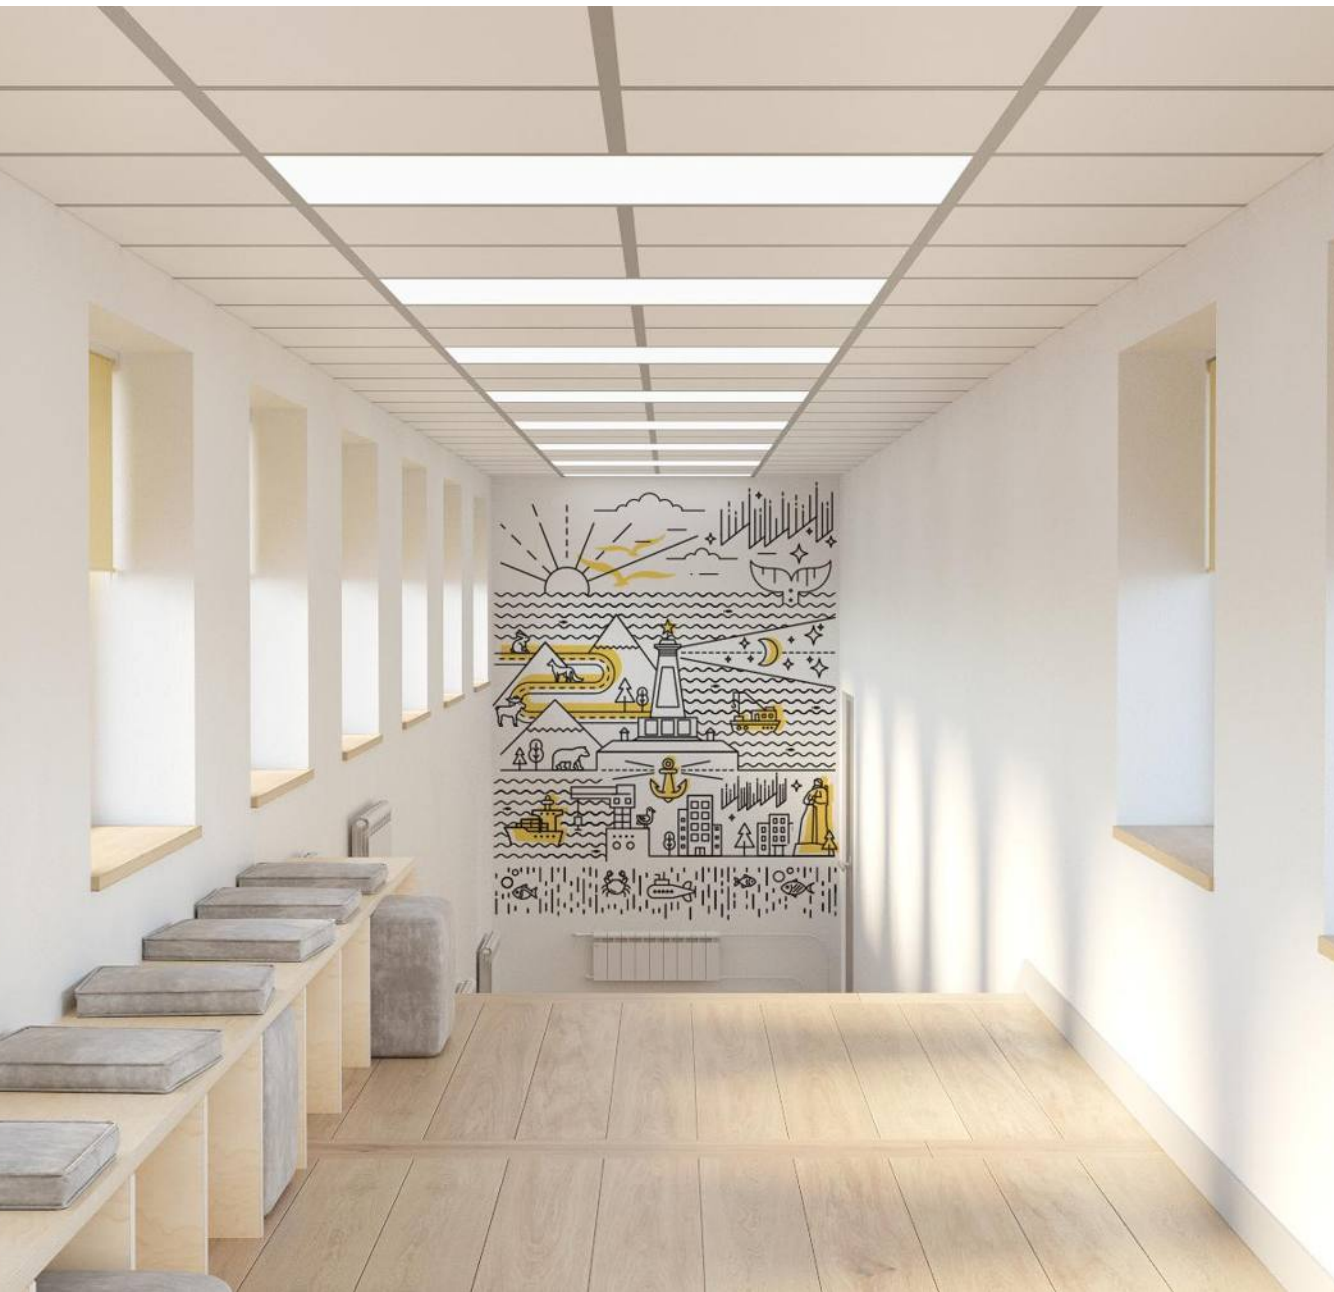

потолок - кассетный 600х600мм, профиль серого цвета

стены - окрашивание в светло-серый цвет + графика

пол - керамогранит под дерево 1200х200мм,
алюминиевый плинтус

дверь - стеклянная в алюминиевом профиле
противопожарная

подоконники - под дерево