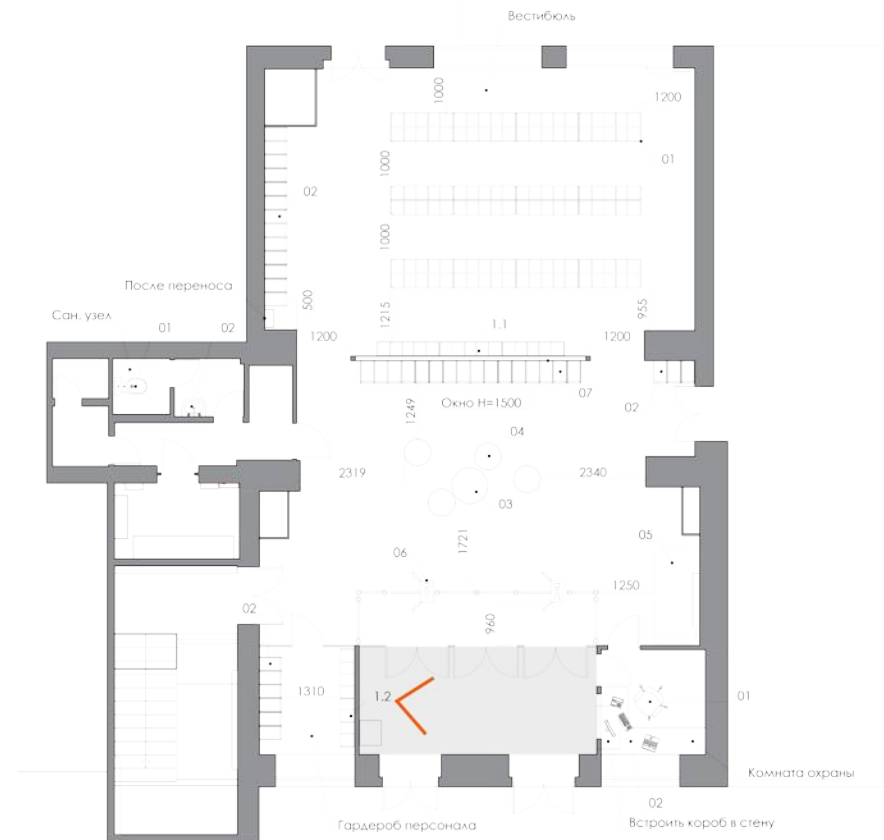

потолок - грильято белый 50x50мм

стены - окрашивание в светло-серый цвет + синий

пол - керамогранит под дерево 1200x200мм,
алюминиевый плинтус

двери:

- в комнату охраны глухая белая
- перегородка стеклянная в алюминиевом профиле
  противопожарная