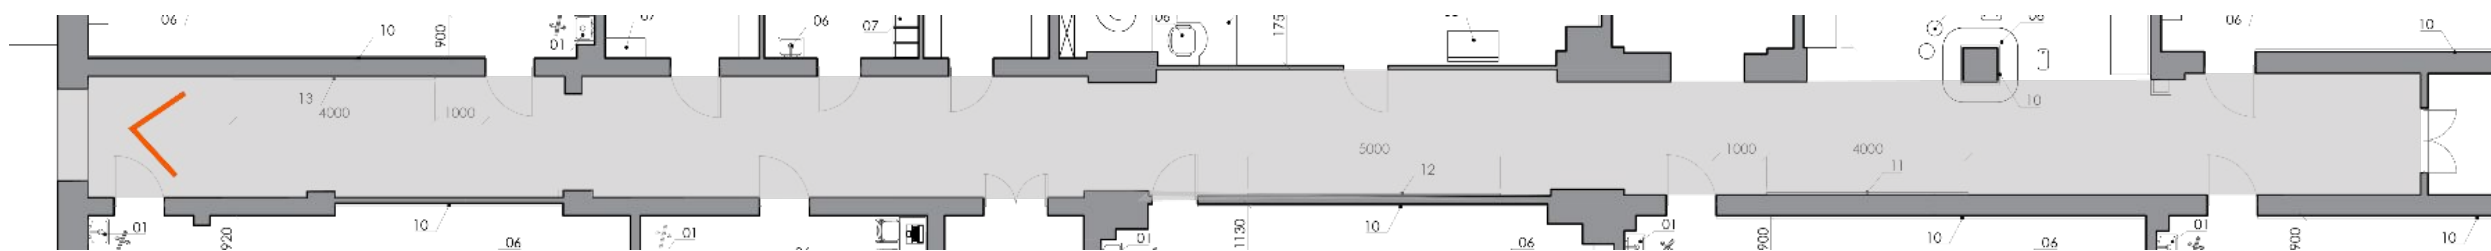

дверь:

- в классы под дерево с частичным остеклением, стекло прозрачное
- на лестницу стеклянная в алюминиевом профиле противопожарная
- в книгохранилище и ПУИ металлическая серая дверь глухая