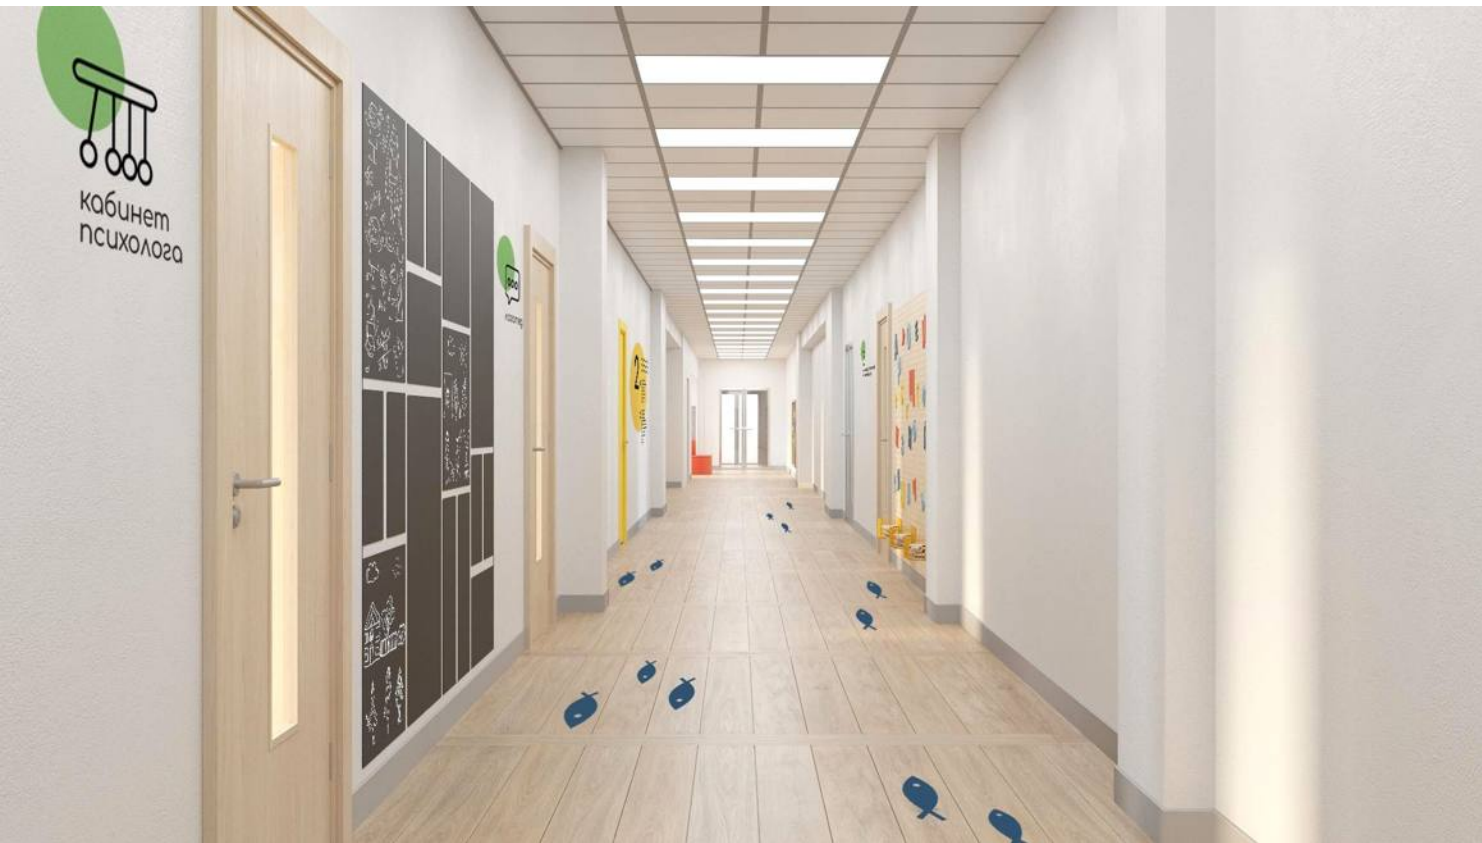

ВИЗУАЛИЗАЦИИ | 2 ЭТАЖ | КОРИДОР