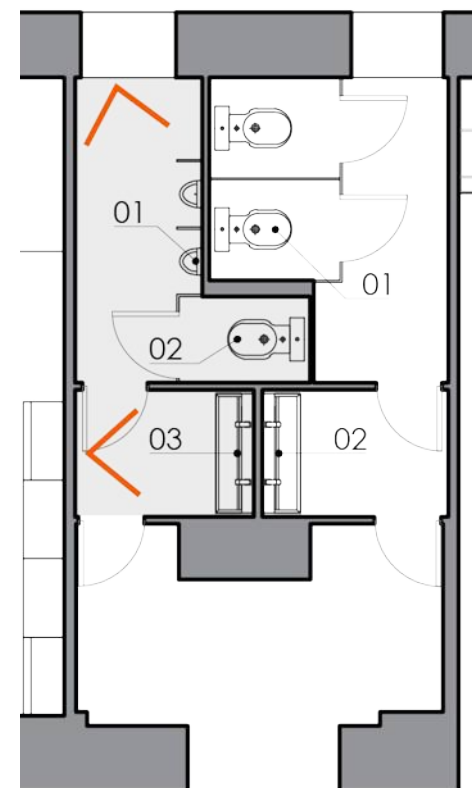

**дверь:**

- глухая металлическая противопожарная
- в раздевалки глухая желтая
- в коридор стеклянная в алюминиевом профиле противопожарная

**подоконники** - под дерево

ВИЗУАЛИЗАЦИИ | 2 ЭТАЖ | МУЖСКОЙ ТУАЛЕТ