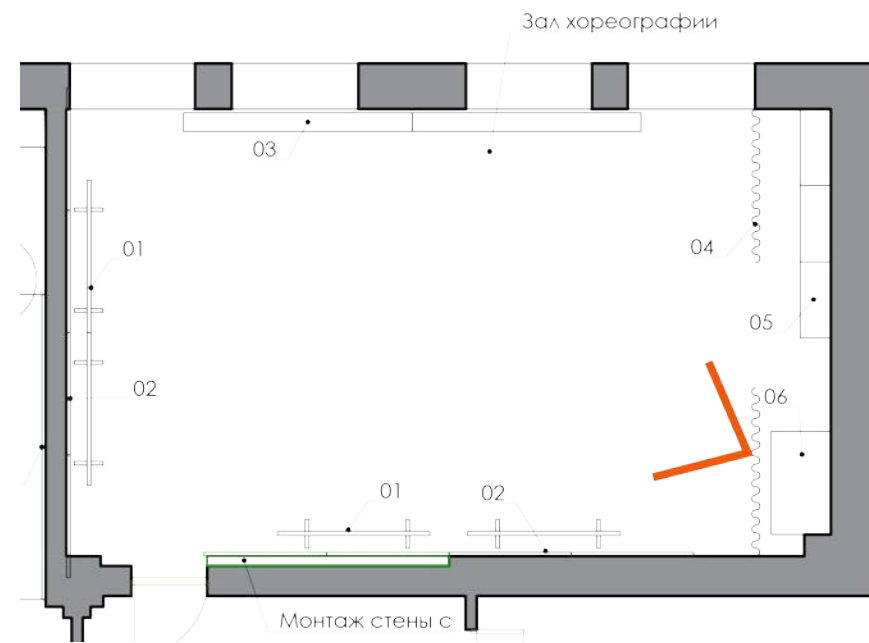

ВИЗУАЛИЗАЦИИ | 2 ЭТАЖ | ЗАЛ ХОРЕОГРАФИИ

потолок - кассетный 600x600мм, профиль серого цвета
стены - окрашивание в светло-серый цвет + зеркала
пол - спортивное напольное покрытие, алюминиевый плинтус
дверь - под дерево с частичным остеклением, стекло прозрачное
подоконники - под дерево