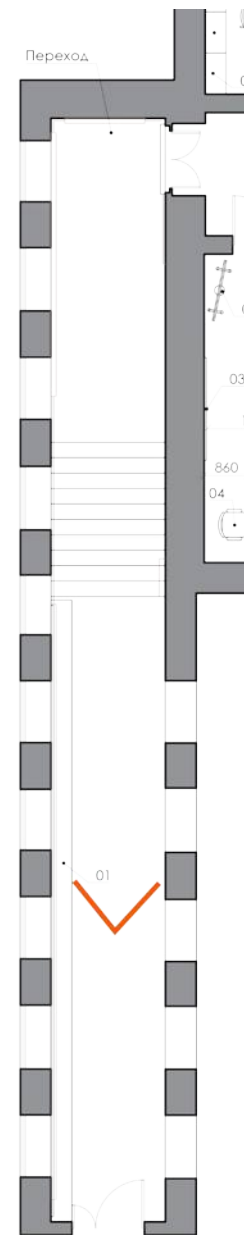

ВИЗУАЛИЗАЦИИ | 1 ЭТАЖ | ВЕСТИБЮЛЬ

**потолок** - грильято белый 50x50мм  
**стены** - окрашивание в светло-серый цвет + синий  
**пол** - керамогранит под бетон 600x600мм,  
 алюминиевый плинтус  
**дверь** - стеклянная в алюминиевом профиле,  
 противопожарная  
**подоконники** - под дерево

ВИЗУАЛИЗАЦИЯ | 2 ЭТАЖ | ЛЕСТНИЧНАЯ КЛЕТКА

**потолок** - окрашивание в белый цвет

**стены** - окрашивание в светло-серый цвет + навигация

**пол** - керамогранит под дерево 1200x200мм, противоскользящие накладки на ступень, алюминиевый плинтус

**дверь** - стеклянная в алюминиевом профиле  
противопожарная

**перила** - металлические графитового цвета и желтого

ВИЗУАЛИЗАЦИИ | 2 ЭТАЖ | КОРИДОР

- потолок** - кассетный 600x600мм, профиль серого цвета  
**стены** - окрашивание в светло-серый цвет + покрытия, навигация  
**пол** - керамогранит под дерево 1200x200мм, алюминиевый плинтус
- дверь:**
- в раздевалки и С/У глухая желтая + навигация
  - в классы под дерево с частичным остеклением, стекло прозрачное
  - на лестницу стеклянная в алюминиевом профиле противопожарная
  - в тренерскую под дерево с частичным остеклением, стекло матовое

ВИЗУАЛИЗАЦИИ | 2 ЭТАЖ | КОРИДОР (2 ВАРИАНТ НАВИГАЦИИ)

- потолок** - кассетный 600x600мм, профиль серого цвета
- стены** - окрашивание в светло-серый цвет + синий, настенные покрытия, навигация и графика
- пол** - керамогранит под дерево 1200x200мм, напольные игры, алюминиевый плинтус
- дверь** в классы под дерево с частичным остеклением, стекло прозрачное
- подоконники** - под дерево