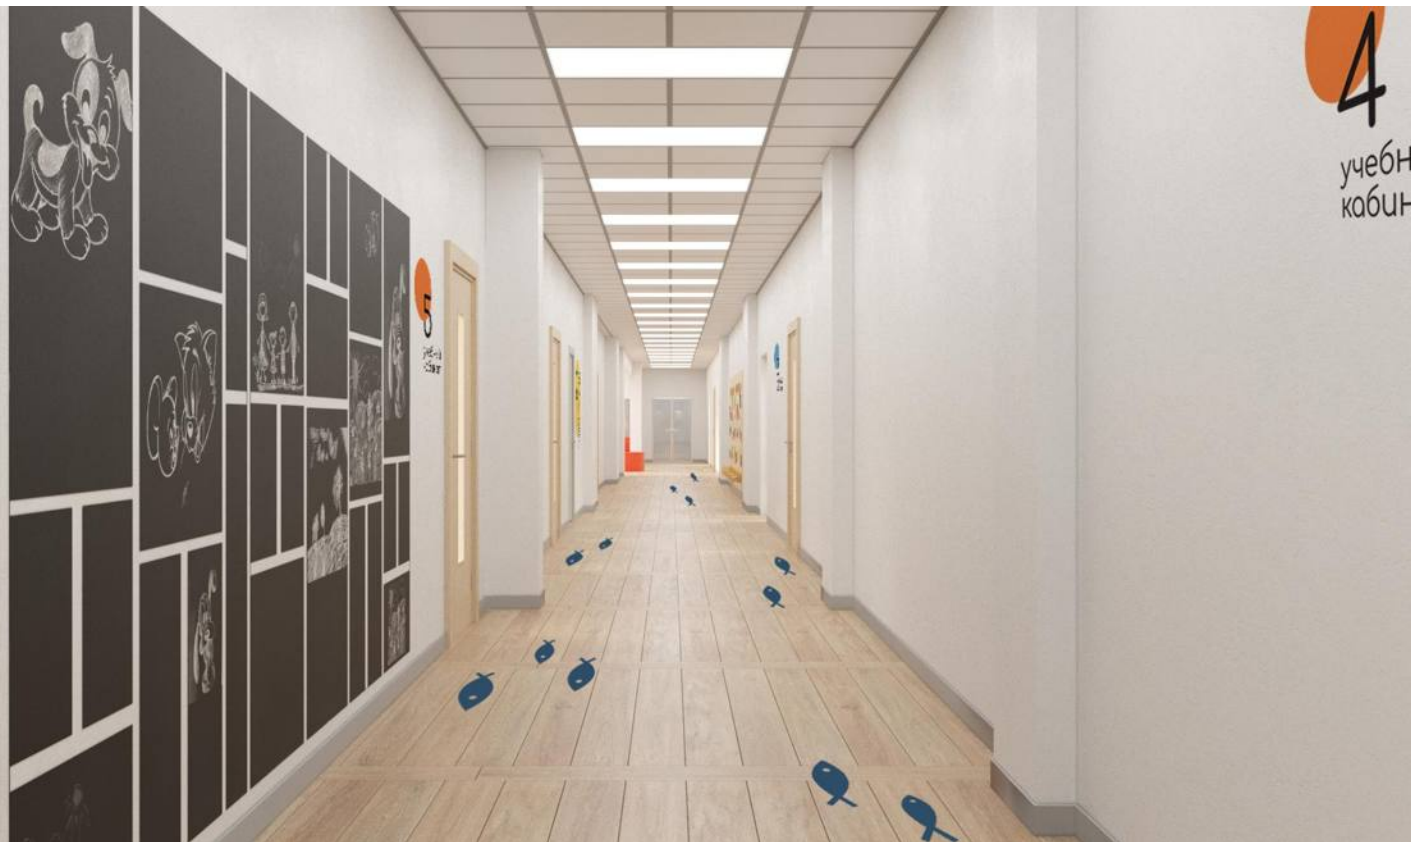

потолок - кассетный 600x600мм, профиль серого цвета
стены - окрашивание в светло-серый цвет + покрытия, навигация
пол - керамогранит под дерево 1200x200мм, алюминиевый
плинтус

дверь:

- в классы под дерево с частичным остеклением, стекло прозрачное
- на лестницу стеклянная в алюминиевом профиле противопожарная
- в книгохранилище и ПУИ металлическая серая дверь глухая