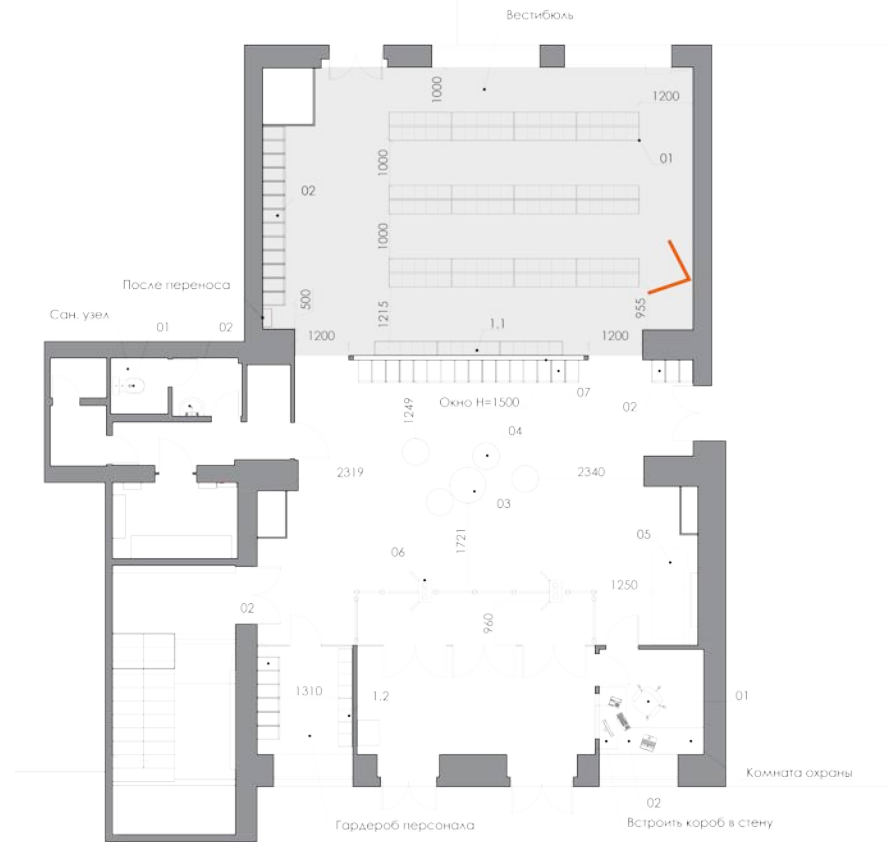

ВИЗУАЛИЗАЦИИ | 1 ЭТАЖ | ВЕСТИБЮЛЬ

потолок - грильято белый 50x50мм
стены - окрашивание в светло-серый цвет + синий
пол - керамогранит под бетон 600x600мм,
алюминиевый плинтус
дверь - стеклянная в алюминиевом профиле,
противопожарная
подоконники - под дерево